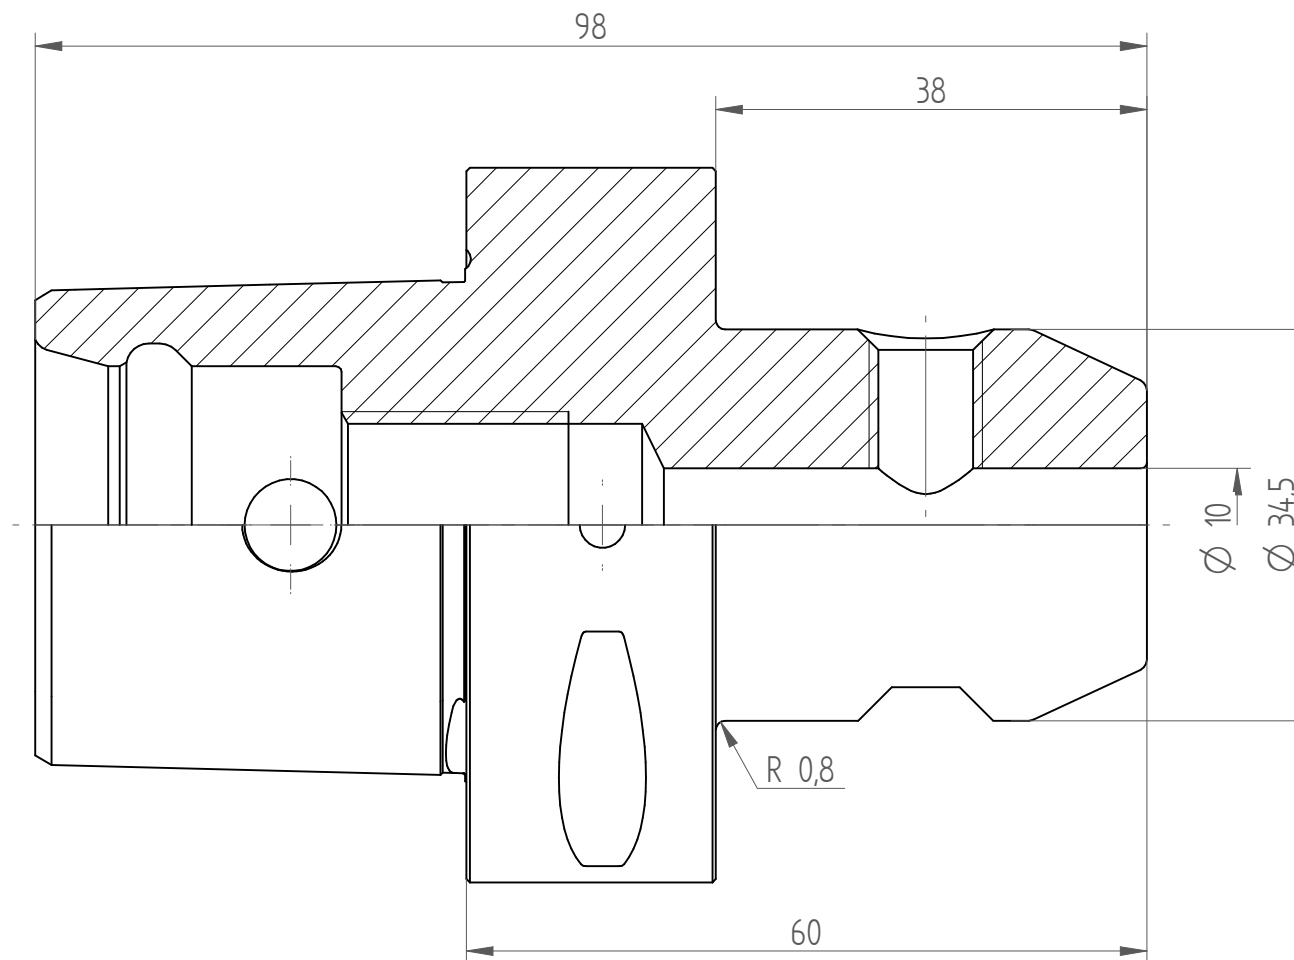

Swiss
Precision
Tools

REGO-FIX®

REGO-FIX AG
Obermattweg 60
4456 Tenniken / Switzerland

Phone +41 61 976 14 66
Fax +41 61 976 14 14
www.rego-fix.com

This is a non-controlled copy. All information given herein is subject to change without notice

The information given herein has been carefully checked and is believed to be correct. REGO-FIX, however, assumes no responsibility or liability for any errors, inaccuracies or omissions that may appear in this drawing

This document is subject to copyright laws. No part of this document may be reproduced or transmitted in any form or any means, electronic or mechanic, for any purpose, without the express written permission of REGO-FIX

Type : C6_WD10x060
Part No. : 280631030
Date : 10.06.2014
Scale : 1.5:1